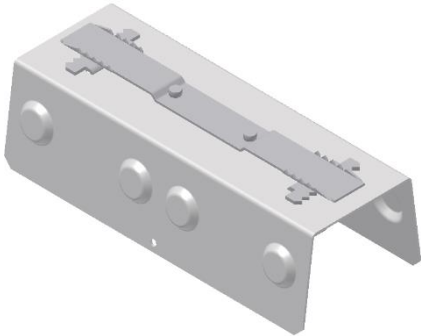

200000.160.000.000

VICO_Kupplung 2002

CE

Kupplung für Trageschiene mit Schnellverschlüssen.

**Dimensionen:**

Länge-L: 160 mm

Breite-B: 65 mm

Höhe-H: 50 mm

Gewicht: 0,24 kg

Farbe: grau; Zinkor